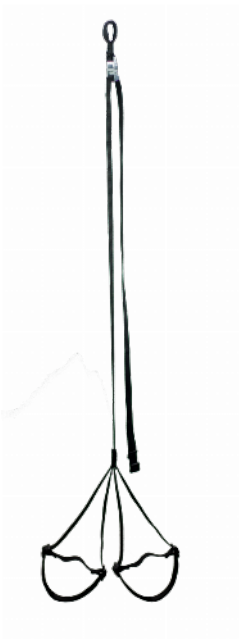

PROFESSIONAL

FS800-SP3

TAPE - FOOT LOOP

FS800-SP3 is an adjustable Polyester pedal that works with any type of shoe and is easy to store when not in use. It is designed to avoid hang trauma after a fall. Compatible with FS33330 and FS33331.

TECHNICAL INFORMATION

LIFESPAN	10
MAXIMUM LOAD	N/A
INSPECTION	N/A
TRACEABILITY	S/N QR Code
STANDARDS	N/A
INTRASTAT	56090090

PRODUCT PHOTOS

SPECIFICATIONS

MATERIAL

Polyester

WEIGHT PER SIZE | EAN PER SIZE

FS800-SP3 - 1.19kg - 5605423820720

PROFESSIONAL
FS800-SP3
TAPE - FOOT LOOP

FS800-SP3 é um pedal em Polyester ajustável que funciona com qualquer tipo de sapato e é fácil de guardar quando não está em uso. Este equipamento ajuda a evitar traumas após uma queda. Compatível com FS33330 e FS33331.